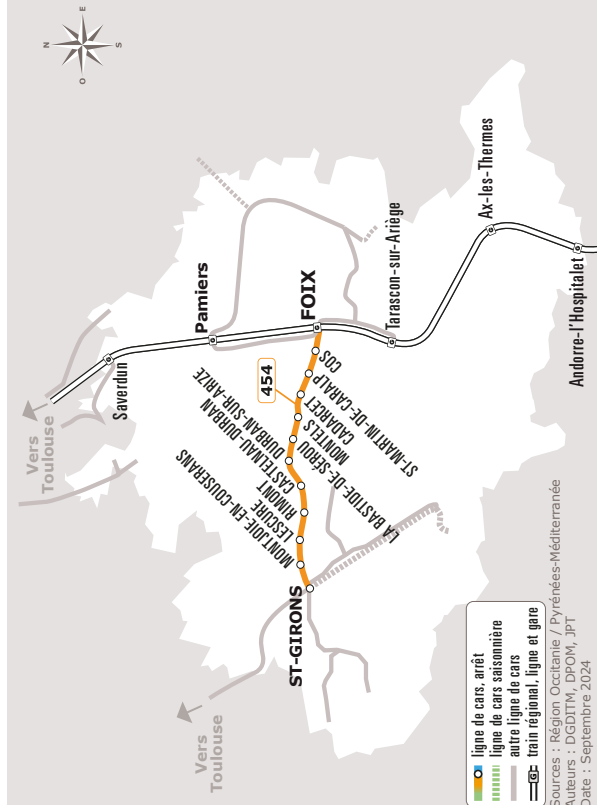

Les horaires sont donnés à titre indicatif. Se présenter à l'arrêt 5 minutes avant l'horaire du car.

Sources : Région Occitanie / Pyrénées-Méditerranée
Auteurs : DGDITM, DPOM, JPT
Date : Septembre 2024