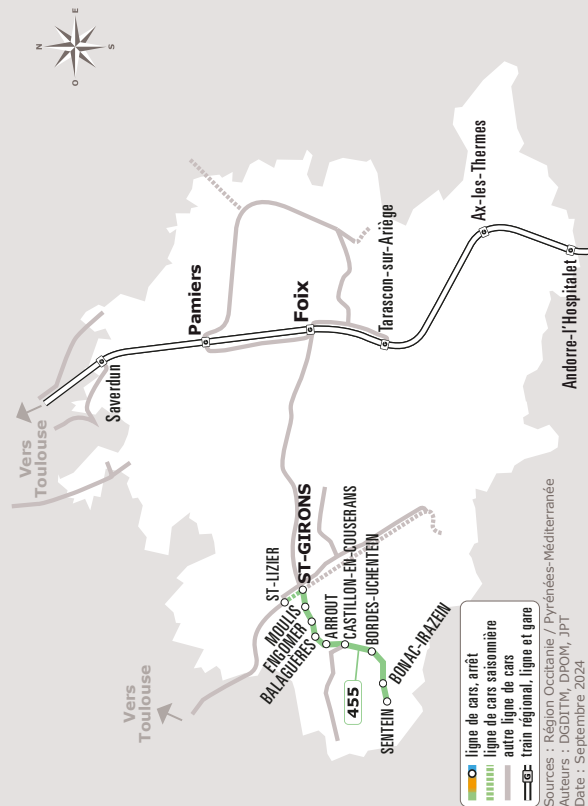

SENTEIN > SAINT GIRONS

JOURS DE LA SEMAINE		LàV	LàV	LàV	LMJV	Me	Me	S	S
PÉRIODE SCOLAIRE		●	●	●	●	●		●	●
PÉRIODE PETITES VACANCES			●	●	●		●	●	●
PÉRIODE ÉTÉ			●	●	●		●	●	●
SENTEIN	Place	06:55				13:19			
BONAC-IRAZEIN	Lavoir	06:58				13:22			
	Lascoux Uchentein	07:02				13:26			
BORDES-UCHENTEIN	Riberot	07:06				13:30			
	Place Mairie	07:08				13:32			
CASTILLON-EN-COUSERANS	Centre	07:11	08:45	10:40	13:35	13:35	13:35	09:21	14:00
ARROUT	Cescau	07:13	08:47	10:42	13:37	13:37	13:37	09:23	14:02
BALAGUÈRES	Culat	07:15	08:49	10:44	13:39	13:39	13:39	09:25	14:04
ENGOMER	Village	07:17	08:51	10:46	13:41	13:41	13:41	09:27	14:06
MOULIS	Arguilla	07:20	08:54	10:49	13:44	13:44	13:44	09:30	14:09
	Luzenac	07:21	08:55	10:50	13:45	13:45	13:45	09:31	14:10
	Village	07:23	08:57	10:52	13:47	13:47	13:47	09:33	14:12
	Aubert	07:24	08:58	10:53	13:48	13:48	13:48	09:34	14:13
SAINT-GIRONS	PEM (ancienne Gare)	07:31	09:05	11:00	13:55	13:55	13:55	09:41	14:20
	Boulevard Général de Gaulle	07:36	09:10	11:05	14:00	14:00	14:00	09:46	14:25
	Cité Scolaire	07:42							
	LP Camel	07:47							

Les horaires sont donnés à titre indicatif. Se présenter à l'arrêt 5 minutes avant l'horaire du car.

455 SENTEIN > SAINT GIRONS

Horaires Car liO

Ariège

Horaires valables du 01/09/2024 au 31/08/2025

liO-occitanie.fr
 Télécharger l'appli liO Occitanie